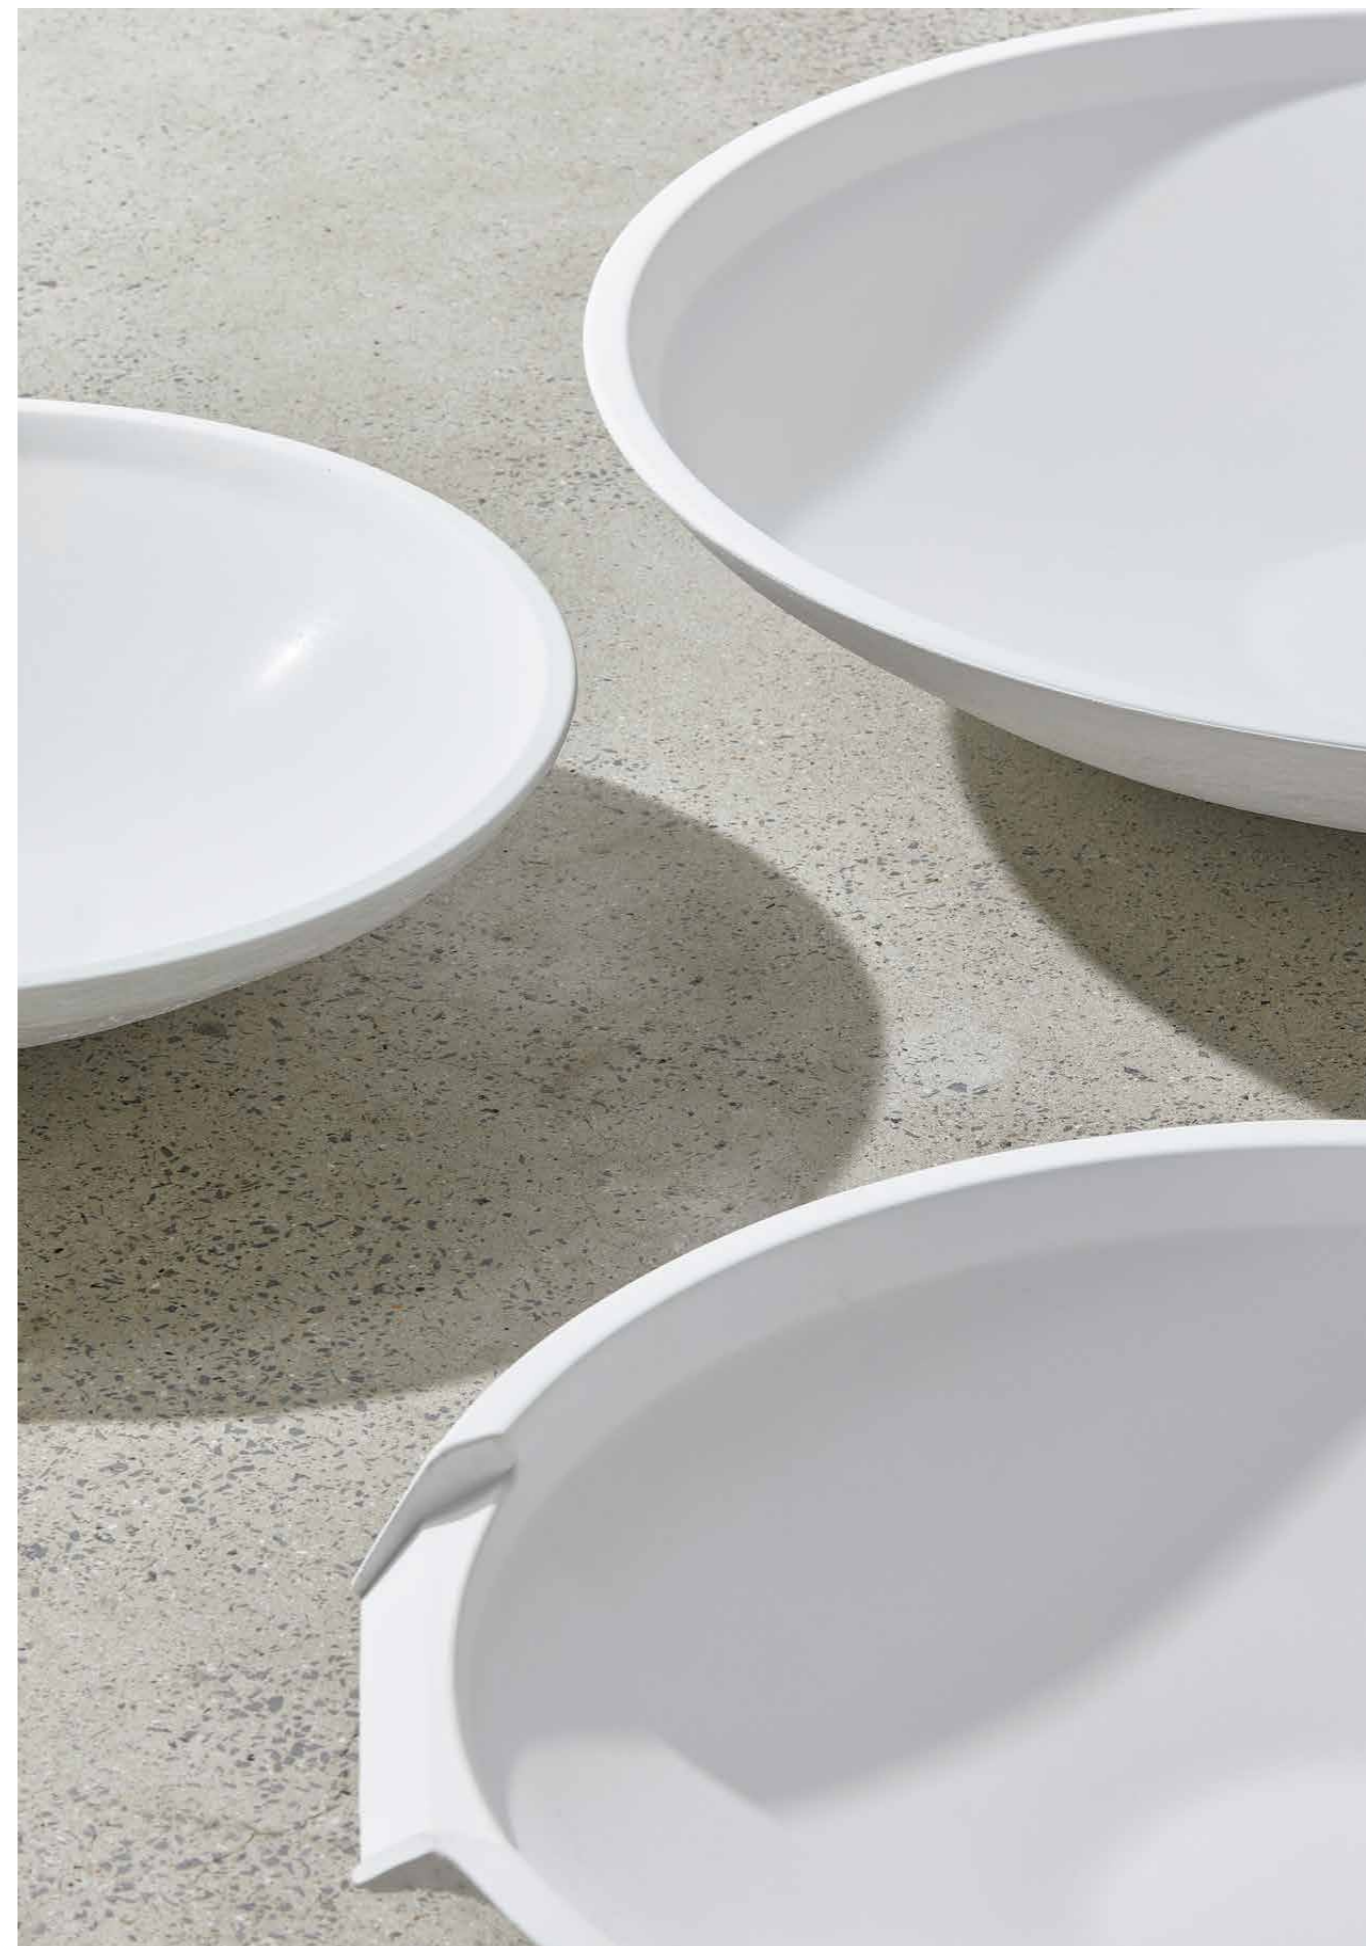

CHARCOAL

800 Zen Bowl (incl 65 mm plinth)
ZBR808024
D 800 x H 245 mm
20kg Approx Weight
0.05 m³ Approx Volume

1000 Zen Bowl (incl 80 mm plinth)
ZBR101028
D 1000 x H 280 mm
30kg Approx Weight
0.10 m³ Approx Volume

1200 Zen Bowl (incl 95 mm plinth)
ZBR121231
D 1200 x H 315 mm
45kg Approx Weight
0.17 m³ Approx Volume

1500 Zen Bowl (incl 110 mm plinth)
ZBR151536
D 1500 x H 365 mm
70kg Approx Weight
0.26 m³ Approx Volume

1900 Zen Bowl (no plinth)
ZBR191930
D 1900 x H 300 mm
125kg Approx Weight
0.44 m³ Approx Volume

SCALE REFERENCE

800 Zen Bowl (incl 65 mm plinth)
ZBR808024
D 800 x H 245 mm
20kg Approx Weight
0.05 m³ Approx Volume

1000 Zen Bowl (incl 80 mm plinth)
ZBR101028
D 1000 x H 280 mm
30kg Approx Weight
0.10 m³ Approx Volume

1200 Zen Bowl (incl 95 mm plinth)
ZBR121231
D 1200 x H 315 mm
45kg Approx Weight
0.17 m³ Approx Volume

1500 Zen Bowl (incl 110 mm plinth)
ZBR151536
D 1500 x H 365 mm
70kg Approx Weight
0.26 m³ Approx Volume

1900 Zen Bowl (no plinth)
ZBR191930
D 1900 x H 300 mm
125kg Approx Weight
0.44 m³ Approx Volume